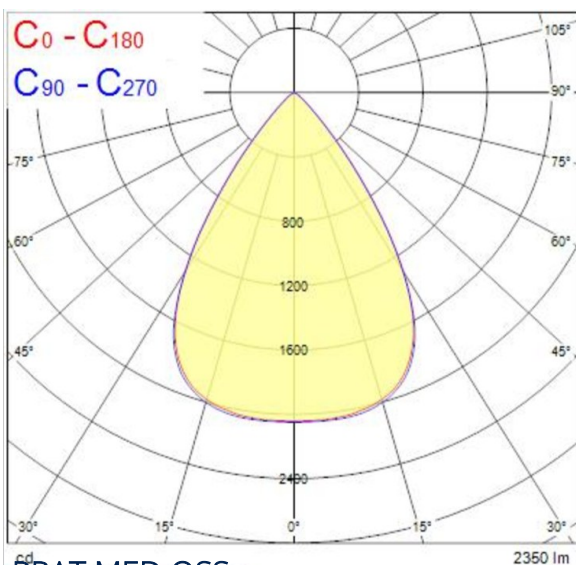

POLARDIAGRAM