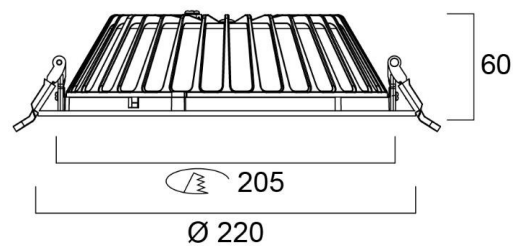

PRODUKTSORTIMENT

Artikkelnr	Beskrivelse	Lagerstatus
SY-0030488	INSAVER SLIM-R205 WH UGR19 IP44 2350 PRO W+ 830	

PRAT MED OSS

406 02 933

post@luxia.no

Syretårnet 41, 3048 Drammen

LUXIA

Insaver Slim R205 PRO W+

EFFEKTIV WIRELESS INNFELT DOWNLIGHT

POLARDIAGRAM

MÅLSKISSE

PRAT MED OSS

406 02 933

post@luxia.no

Syretårnet 41, 3048 Drammen