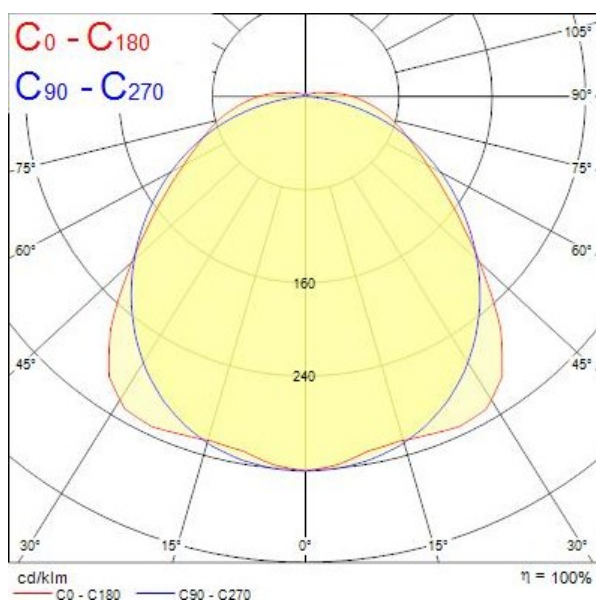

POLARDIAGRAM