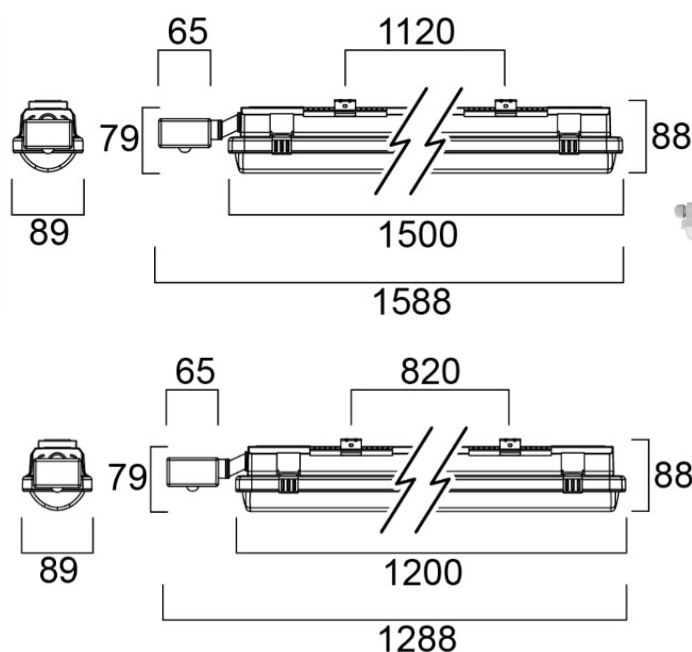

MÅLSKISSE

PRAT MED OSS

406 02 933

post@luxia.no

Syretårnet 41, 3048 Drammen