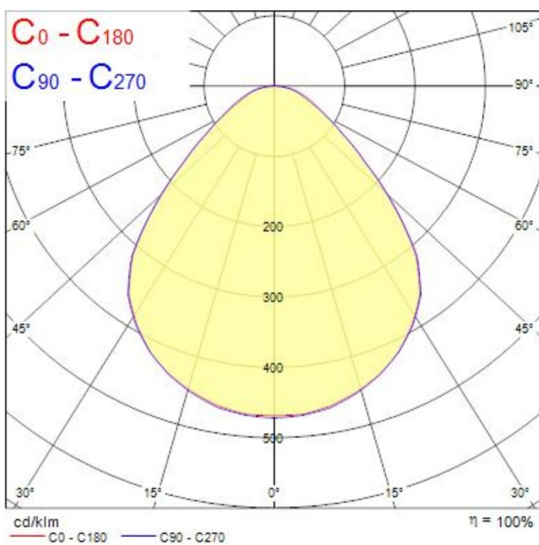

POLARDIAGRAM