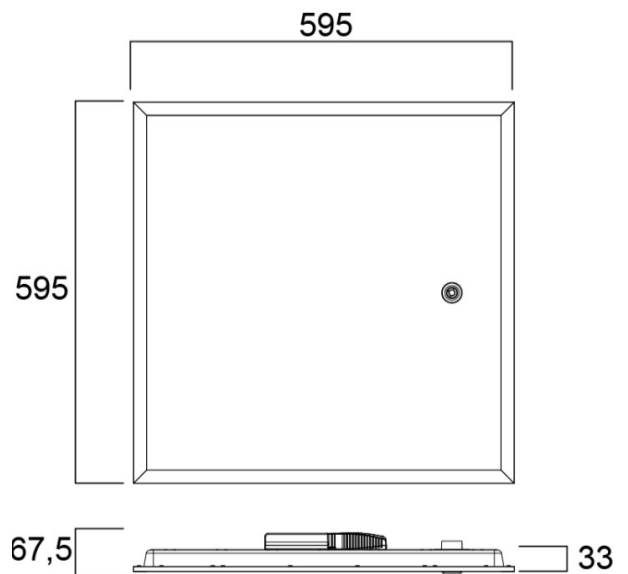

SMART WIRELESS PANEL ARMATUR FOR TRANGE HIMLINGER

POLARDIAGRAM

MÅLSKISSE

PRAT MED OSS

406 02 933

post@luxia.no

Syretårnet 41, 3048 Drammen