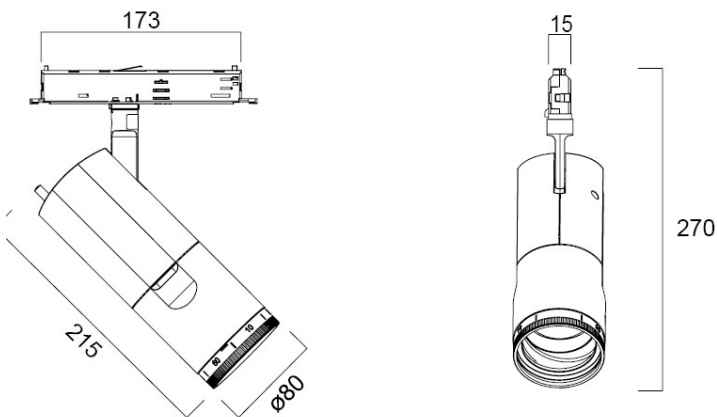

MÅLSKISSE

PRAT MED OSS

406 02 933

post@luxia.no

Syretårnet 41, 3048 Drammen