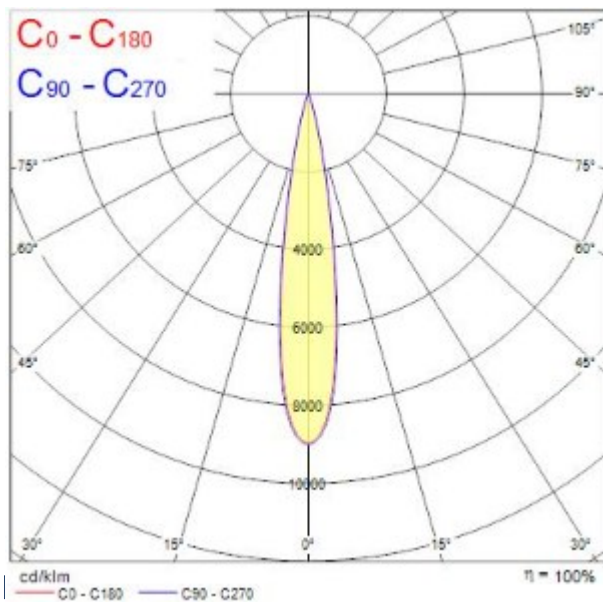

POLARDIAGRAM