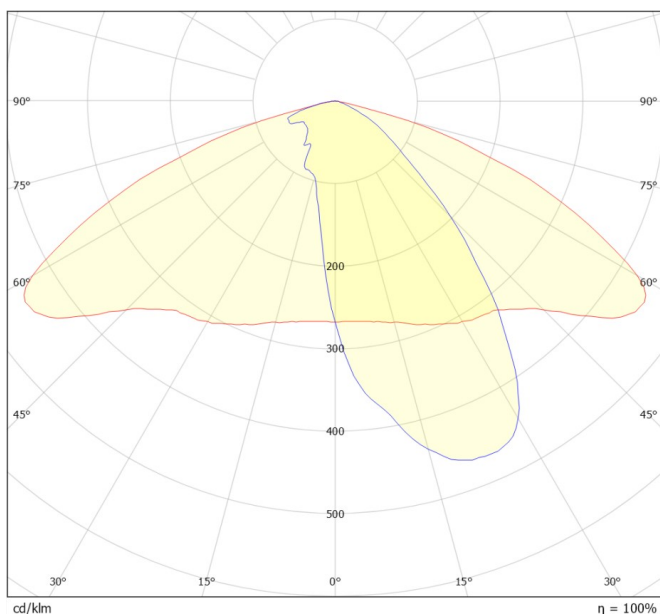

POLARDIAGRAM