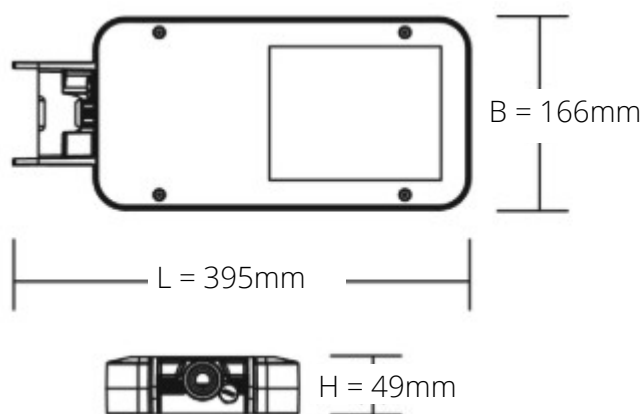

### PRODUKTSORTIMENT (Utvalg fra et bredt sortiment)

Artikkelnr	Beskrivelse	W	Lumen	Lm/w	Lager
RZ-722283.1131	LIGHTSTREAM <b>MINI</b> -S395 ANTR 4300LM 69/43/69/2° ASYM 730	31	4300	139	
RZ-722284.1131	LIGHTSTREAM <b>MINI</b> -S395 ANTR 4100LM 73/55/73/0° ASYM 730	31	4400	142	
RZ-722285.1131	LIGHTSTREAM <b>MINI</b> -S395 ANTR 3950LM 68/69/68/0° SSYM 730	31	3950	127	
RZ-722288.1131	LIGHTSTREAM <b>MIDI</b> -S516 ANTR 12300LM 68/69/68/0° ASYM 730	93	12300	132	
RZ-722286.1131	LIGHTSTREAM <b>MIDI</b> -S516 ANTR 12800LM 69/43/69/2° ASYM 730	93	12800	138	
RZ-722287.1131	LIGHTSTREAM <b>MIDI</b> -S516 ANTR 13100LM 73/55/73/0° ASYM 730	93	13100	141	
RZ-982978.0031	LIGHTSTREAM STOLPE ADAPTER Ø 76MM				
RZ-982086.0031	LIGHTSTREAM VEGGFESTE ARM 1000MM ANTR				

# Lightstream

SMART KOMBINASJON AV SPOTLIGHT OG MASTE ARMATUR

POLARDIAGRAM

MÅLSKISSE

PRAT MED OSS

406 02 933

post@luxia.no

Syretårnet 41, 3048 Drammen