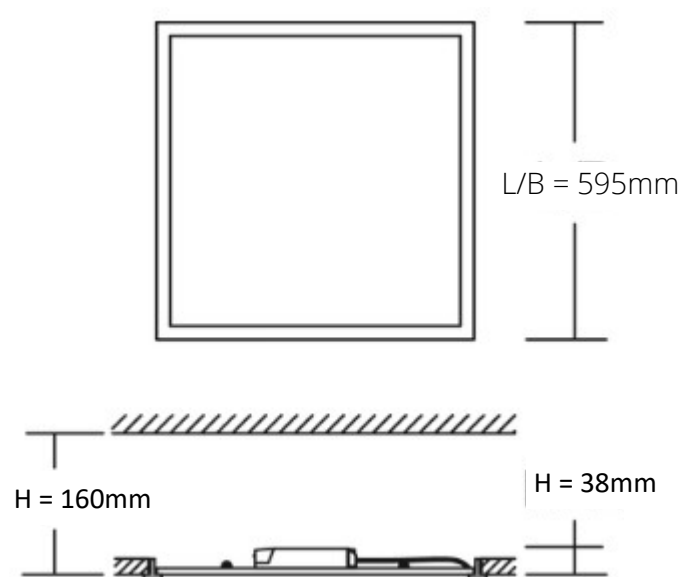

PANEL ARMATUR VELEGNET FOR NÆRINGSMIDDEL

MÅLSKISSE

PRAT MED OSS

406 02 933

post@luxia.no

Syretårnet 41, 3048 Drammen