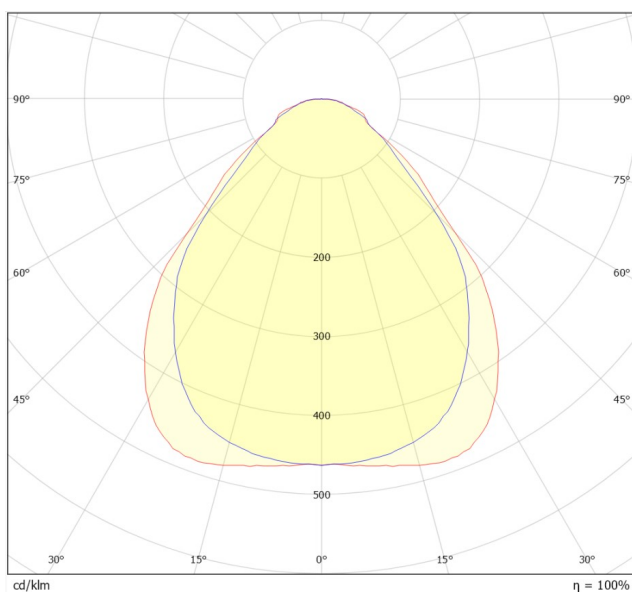

POLARDIAGRAM